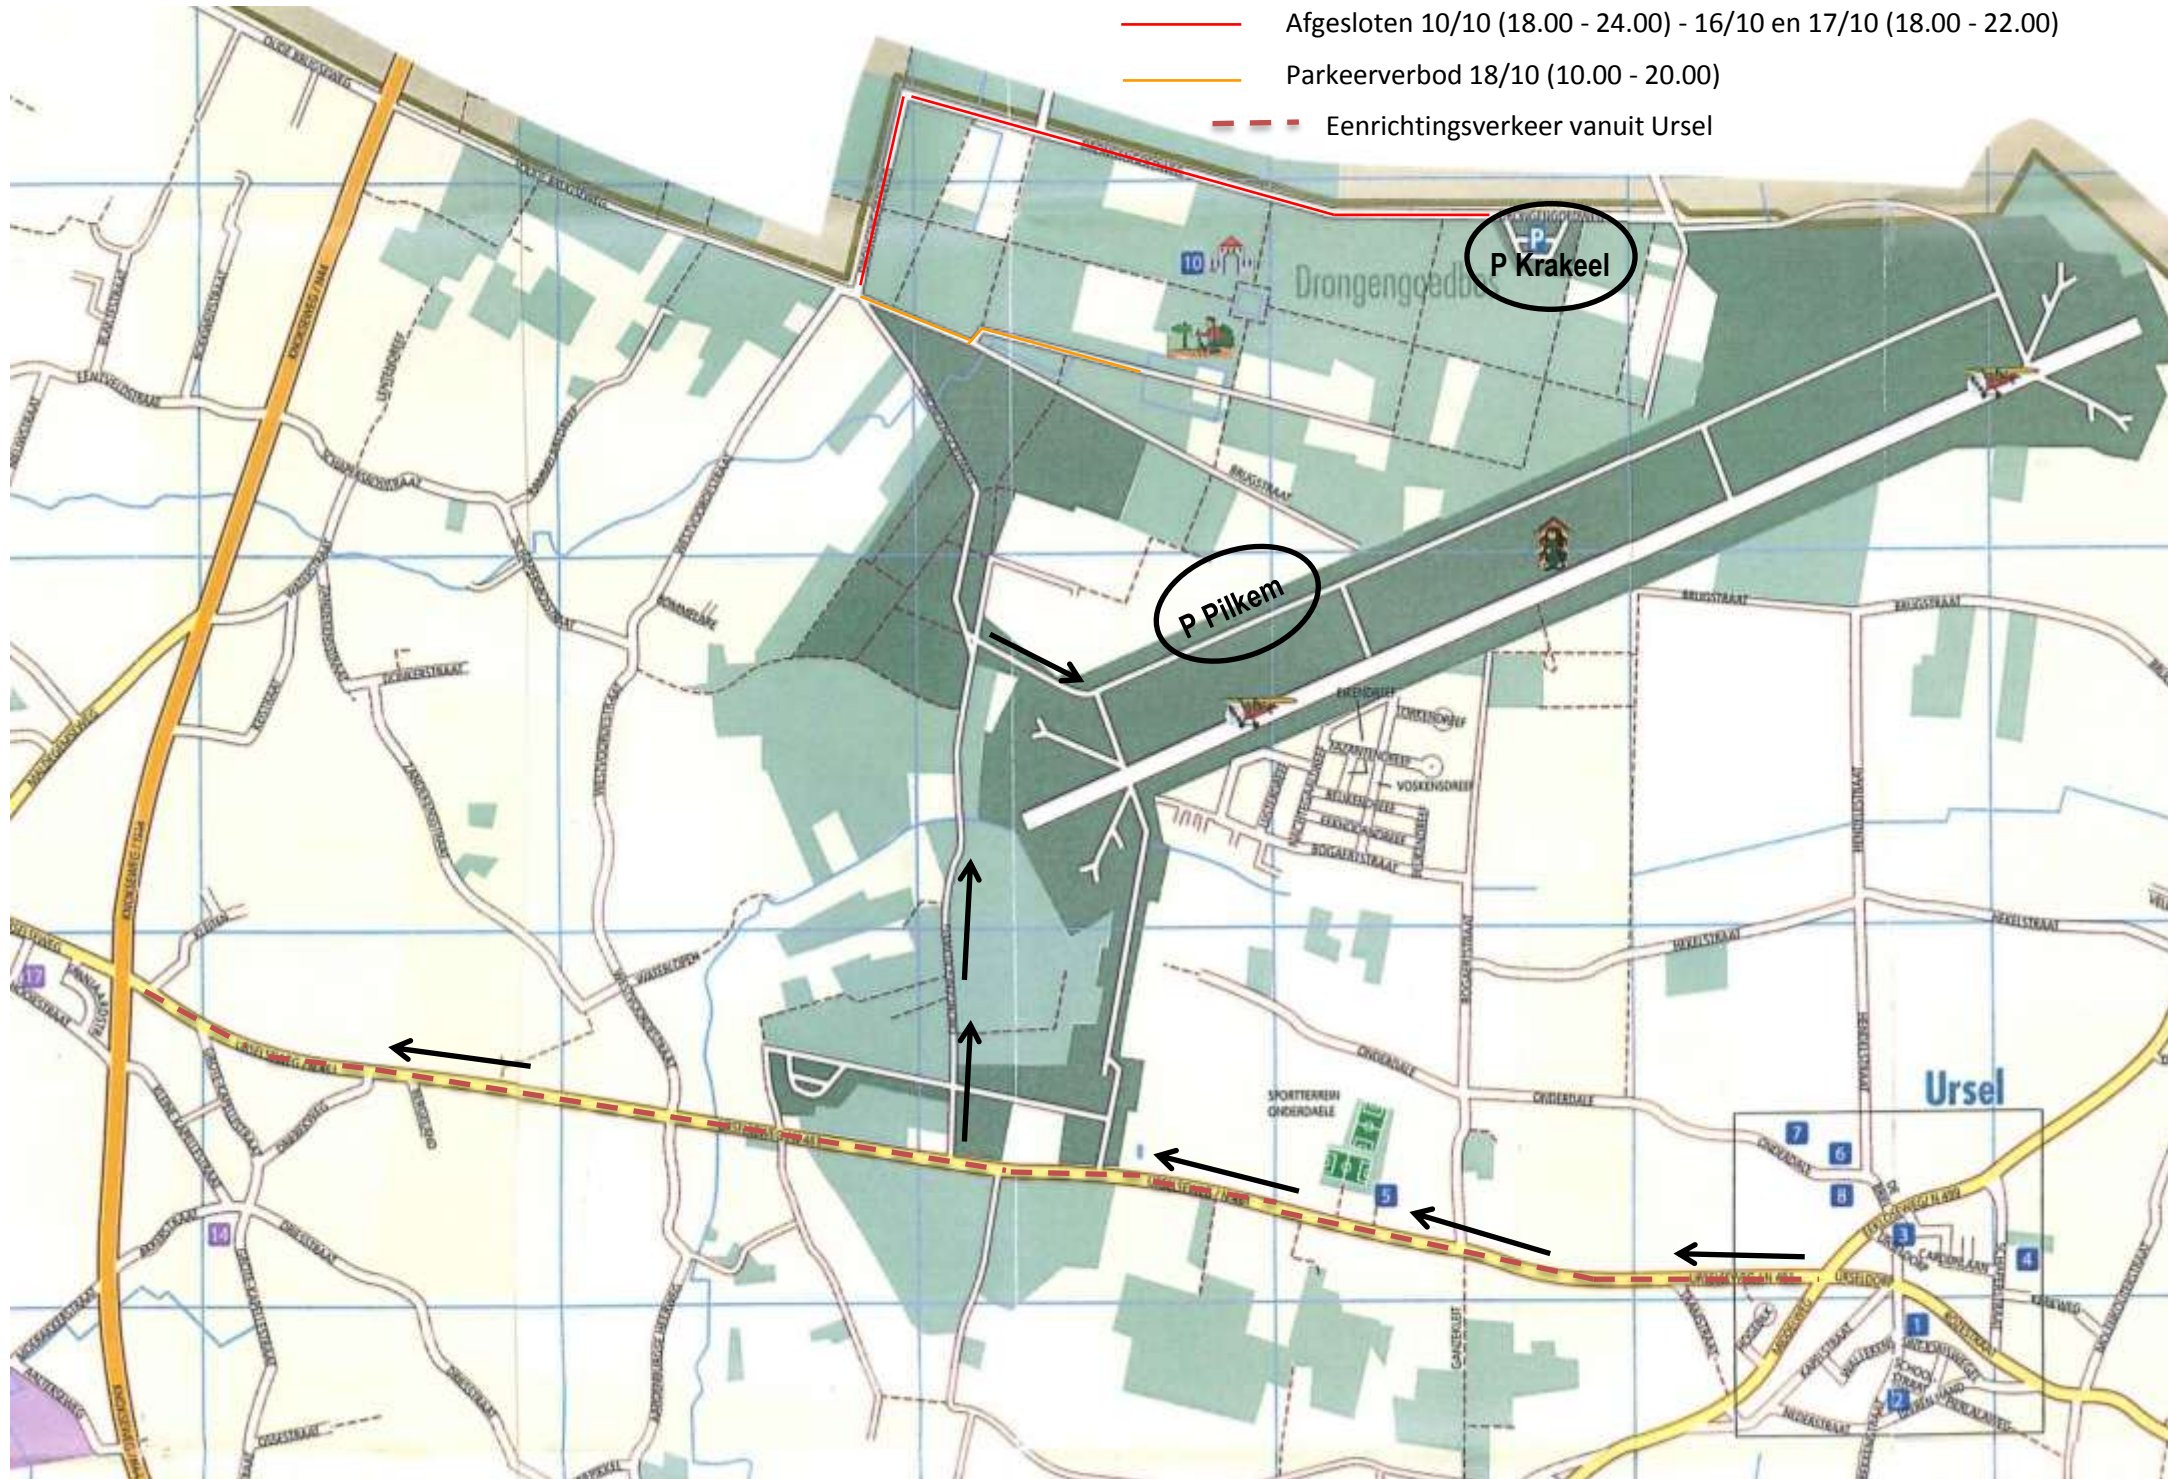

- Afgesloten 10/10 (18.00 - 24.00) - 16/10 en 17/10 (18.00 - 22.00)
- Parkeerverbod 18/10 (10.00 - 20.00)
- - - Eenrichtingsverkeer vanuit Ursel

P Krakeel

P Pijkem

Ursel